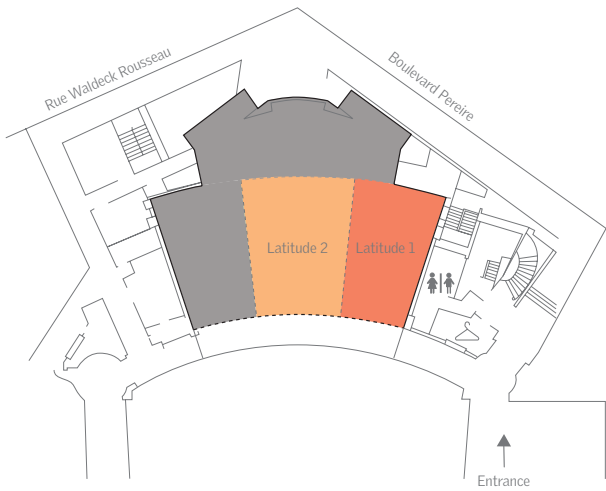

Latitude Area

Small Rooms

Large Rooms

FUNCTION ROOMS CAPACITY CHART

FUNCTION ROOM	SQ FT	SQ M	LENGTH FT x WIDTH FT	LENGTH M x WIDTH M	HEIGHT FT	HEIGHT M	THEATRE	CLASSROOM	CABARET	U-SHAPE	COCKTAIL	BANQUET
Mac-Mahon	9,149	850	108,26 X 82	33 X 25	11,67	3,56	800	450	450	/	750	650
Mac-Mahon 1	2,906	270	72,17 X 42,65	22 X 13	11,67	3,56	280	150	140	70	250	210
Mac-Mahon 2	2,799	260	72,17 X 39,37	22 X 12	11,67	3,56	250	130	120	50	200	190
Lobby Mac-Mahon	2,045	190	55,77 X 36,08	17 X 11	10,49/11,81	3,20/3,60	/	/	/	/	200	170
Wagram	6,135	570	65,61 X 108,3	20 X 33	12,30/12,79	3,75/3,90	650	280	280	/	600	460
Wagram 1	2,368	220	65,61 X 36,08	20 X 11	12,30/12,79	3,75/3,90	220	120	120	50	180	180
Wagram 2	2,368	220	65,61 X 39,37	20 X 12	12,30/12,79	3,75/3,90	250	120	120	50	200	190
Ternes	1,076	100	36,08 X 32,80	11 X 10	12,30/12,79	3,75/3,90	80	50	50	30	80	80
Berthier	753	70	32,8 X 22,96	10 X 7	8,03	2,45	40	/	32	19	30	40
Courcelles	1,507	140	57,41 X 26,24	17,5 X 8	9,18/9,84	2,80/3	120	70	60	40	80	80
Espace Latitude	4,520	420	65,62 X 65,62	20 X 22,5	8,53/9,84	2,60/3	/	/	/	/	300	260
Latitude 1	969	90	42,65 X 22,96	13 X 7	8,53/9,84	2,60/3	/	/	/	/	60	56
Latitude 2	1130	105	42,65 X 32,80	13 X 10	8,53/9,84	2,60/3	/	/	/	/	80	64
La Galerie	1,722	160	40,01 X 23,62	12,5 X 7,2	8,53	2,60	/	/	/	/	100	88
Fortuny	517	48	27,88 X 18,04	8,5 X 5,5	7,21/8,20	2,20/2,50	/	/	/	16	/	/
Épinettes	721	67	34,44 X 20,34	10,5 X 6,2	7,21/8,20	2,20/2,50	/	/	/	25	/	/
Débarcadère	646	60	34,44 X 14,76	10,5 X 4,5	7,21/8,20	2,20/2,50	/	/	/	25	/	/
Dames	678	63	34,44 X 19,02	10,05 X 5,8	7,21/8,20	2,20/2,50	/	/	/	25	/	/
Fleurs	517	48	32,80 X 16,40	10 X 5	7,21/8,20	2,20/2,50	/	/	/	12	/	/
Montenotte	560	52	29,52 X 19,68	9 X 6	7,21/8,20	2,20/2,50	/	/	/	19	/	/
Rembrandt	560	52	29,52 X 19,68	9 X 6	7,21/8,20	2,20/2,50	/	/	/	18	/	/
Chazelles	301	28	21,32 X 14,10	6,5 X 4,3	7,21/8,20	2,20/2,50	/	/	/	10	/	/
Cardinet	301	28	21,32 X 14,10	6,5 X 4,3	7,21/8,20	2,20/2,50	/	/	/	10	/	/
Rome	301	28	21,32 X 14,10	6,5 X 4,3	7,21/8,20	2,20/2,50	/	/	/	10	/	/