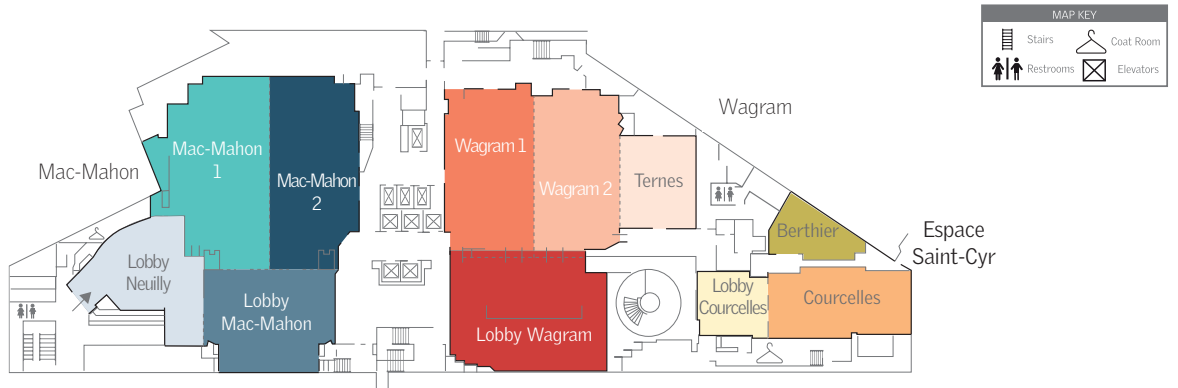

Latitude Area

Small Rooms

Large Rooms

FUNCTION ROOMS CAPACITY CHART

FUNCTION ROOM	SQ FT	SQ M	LENGTH FT x WIDTH FT	LENGTH M x WIDTH M	HEIGHT FT	HEIGHT M	THEATRE	CLASSROOM	CABARET	U-SHAPE	COCKTAIL	BANQUET
Mac-Mahon	9,149	850	108,26 X 82	33 X 25	11,67	3,56	800	450	450	/	750	650
Mac-Mahon 1	2,906	270	72,17 X 42,65	22 X 13	11,67	3,56	280	150	140	70	250	210
Mac-Mahon 2	2,799	260	72,17 X 39,37	22 X 12	11,67	3,56	250	130	120	50	200	190
Lobby Mac-Mahon	2,045	190	55,77 X 36,08	17 X 11	10,49/11,81	3,20/3,60	/	/	/	/	200	170
Wagram	6,135	570	65,61 X 108,3	20 X 33	12,30/12,79	3,75/3,90	650	280	280	/	600	460
Wagram 1	2,368	220	65,61 X 36,08	20 X 11	12,30/12,79	3,75/3,90	220	120	120	50	180	180
Wagram 2	2,368	220	65,61 X 39,37	20 X 12	12,30/12,79	3,75/3,90	250	120	120	50	200	190
Ternes	1,076	100	36,08 X 32,80	11 X 10	12,30/12,79	3,75/3,90	80	50	50	30	80	80
Berthier	753	70	32,8 X 22,96	10 X 7	8,03	2,45	40	/	32	19	30	40
Courcelles	1,507	140	57,41 X 26,24	17,5 X 8	9,18/9,84	2,80/3	120	70	60	40	80	80
Espace Latitude	4,520	420	65,62 X 65,62	20 X 22,5	8,53/9,84	2,60/3	/	/	/	/	300	260
Latitude 1	969	90	42,65 X 22,96	13 X 7	8,53/9,84	2,60/3	/	/	/	/	60	56
Latitude 2	1130	105	42,65 X 32,80	13 X 10	8,53/9,84	2,60/3	/	/	/	/	80	64
La Galerie	1,722	160	40,01 X 23,62	12,5 X 7,2	8,53	2,60	/	/	/	/	100	88
Fortuny	517	48	27,88 X 18,04	8,5 X 5,5	7,21/8,20	2,20/2,50	/	/	/	16	/	/
Épinettes	721	67	34,44 X 20,34	10,5 X 6,2	7,21/8,20	2,20/2,50	/	/	/	25	/	/
Débarcadère	646	60	34,44 X 14,76	10,5 X 4,5	7,21/8,20	2,20/2,50	/	/	/	25	/	/
Dames	678	63	34,44 X 19,02	10,05 X 5,8	7,21/8,20	2,20/2,50	/	/	/	25	/	/
Fleurs	517	48	32,80 X 16,40	10 X 5	7,21/8,20	2,20/2,50	/	/	/	12	/	/
Montenotte	560	52	29,52 X 19,68	9 X 6	7,21/8,20	2,20/2,50	/	/	/	19	/	/
Rembrandt	560	52	29,52 X 19,68	9 X 6	7,21/8,20	2,20/2,50	/	/	/	18	/	/
Chazelles	301	28	21,32 X 14,10	6,5 X 4,3	7,21/8,20	2,20/2,50	/	/	/	10	/	/
Cardinet	301	28	21,32 X 14,10	6,5 X 4,3	7,21/8,20	2,20/2,50	/	/	/	10	/	/
Rome	301	28	21,32 X 14,10	6,5 X 4,3	7,21/8,20	2,20/2,50	/	/	/	10	/	/